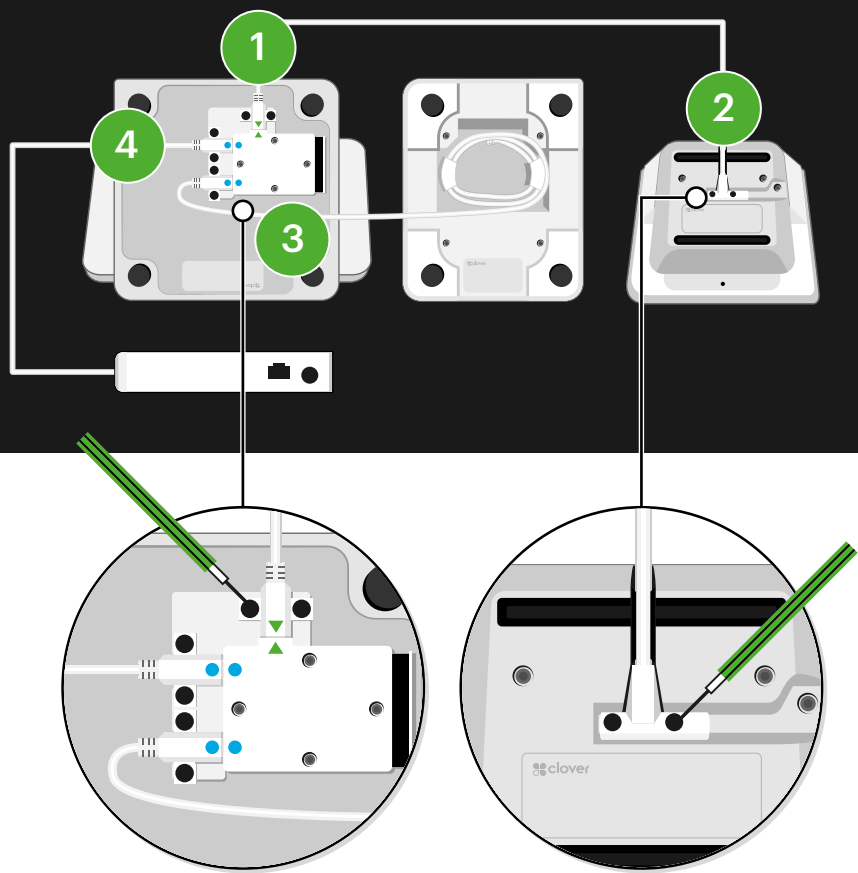

Station Duo

Quick Start Guide

Kurzanleitung · Instructions de démarrage · Guía de inicio rápido
Guida introduttiva · Snelstartgids

clover.com/help

Select regions
Ausgewählte Regionen
Algunas regiones
Certaines régions
Per alcune zone
Sommige regio's

Note: Plug in last, to a grounded AC power outlet.
Remarque: Brancher en dernier sur une prise de courant alternatif (CA) mise à la terre.
Zuletzt einstecken.
Enchufe al último.
Collegare per ultimo.
Sluit als laatste aan.