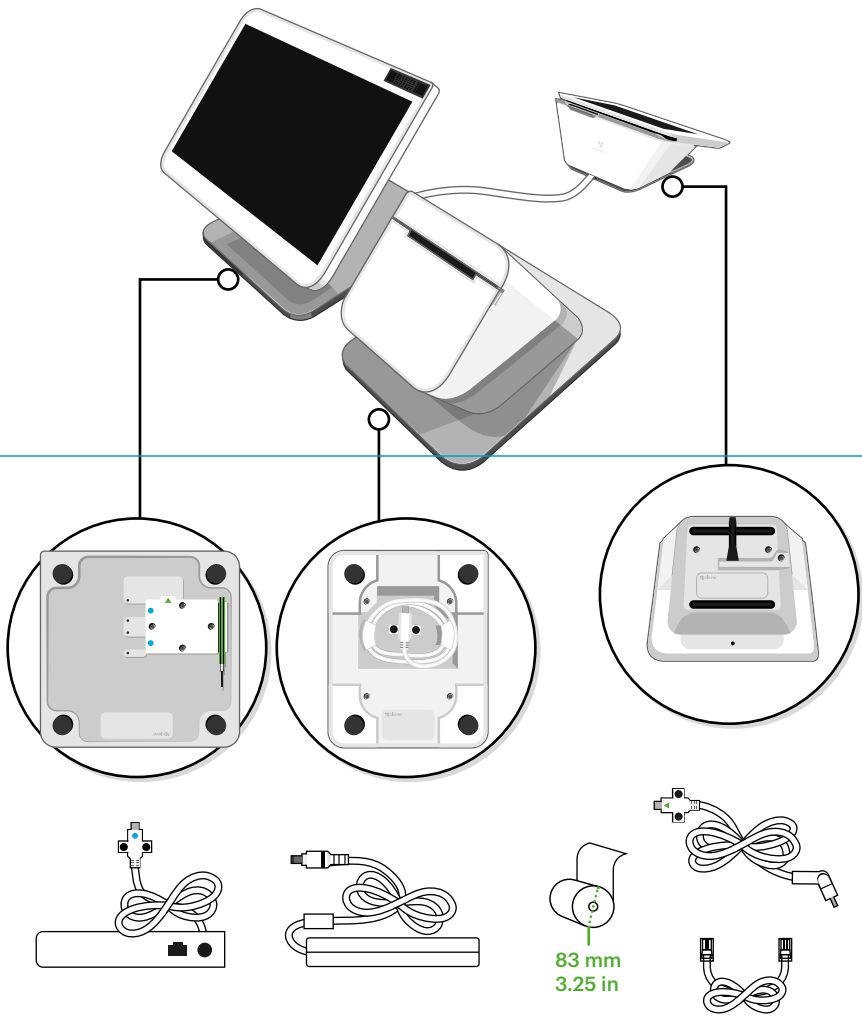

Station Duo

Quick Start Guide

Kurzanleitung · Instructions de démarrage · Guía de inicio rápido
Guida introduttiva · Snelstartgids

clover.com/help

Select regions
Ausgewählte Regionen
Algunas regiones
Certaines régions
Per alcune zone
Sommige regio's

Note: Plug in last, to a grounded AC power outlet.
Remarque: Brancher en dernier sur une prise de courant alternatif (CA) mise à la terre.
Zuletzt einstecken.
Enchufe al último.
Collegare per ultimo.
Sluit als laatste aan.